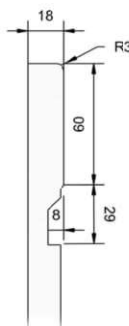

Manhatan

Katalog frontów frezowanych MDF

Adres

ul. Łagiewnicka 9
50-512 Wrocław
(na terenie firmy GAMET)
tel.: 603 872 482

Strona WWW

www.multi-cięcie.pl
zamówienia@multi-cięcie.pl
biuro@multi-cięcie.pl
tel.: 507 804 048