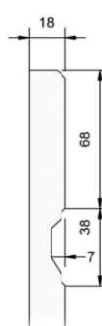

Martini

Mojito

Pinacolada

Old Fasion

Katalog frontów frezowanych MDF

Adres

ul. Łagiewnicka 9
50-512 Wrocław
(na terenie firmy GAMET)
tel.: 603 872 482

Strona WWW