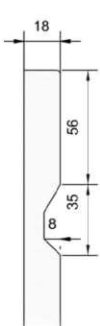

Martini

Mojito

Pinacolada

Old Fasion

Katalog frontów frezowanych MDF

Adres

ul. Łagiewnicka 9
50-512 Wrocław
(na terenie firmy GAMET)
tel.: 603 872 482

Strona WWW