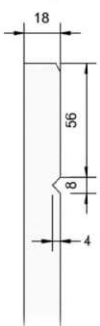

Cosmopolitan