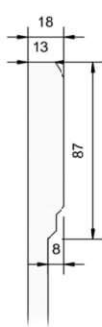

Californication