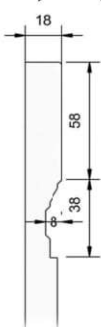

Blody Mary

Katalog frontów frezowanych MDF

Adres

ul. Łagiewnicka 9
50-512 Wrocław
(na terenie firmy GAMET)
tel.: 603 872 482

Strona WWW

www.multi-cięcie.pl
zamówienia@multi-cięcie.pl
biuro@multi-cięcie.pl
tel.: 507 804 048