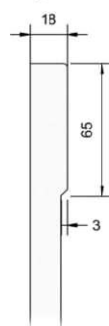

Martini

Mojito

Pinacolada

Old Fasion

Katalog frontów frezowanych MDF

Adres

ul. Łagiewnicka 9
50-512 Wrocław
(na terenie firmy GAMET)
tel.: 603 872 482

Strona WWW