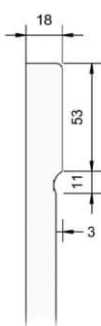

Cubalibre

Katalog frontów frezowanych MDF

Adres

ul. Łagiewnicka 9
50-512 Wrocław
(na terenie firmy GAMET)
tel.: 603 872 482

Strona WWW

www.multi-cięcie.pl
zamówienia@multi-cięcie.pl
biuro@multi-cięcie.pl
tel.: 507 804 048